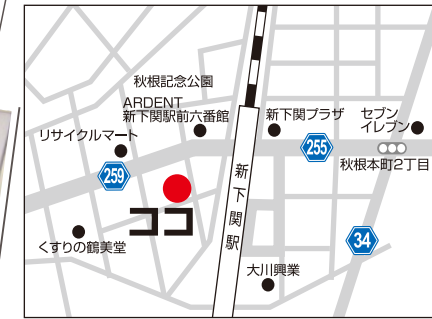

👉 門司スタッフオススメ

JUST FOR RIDERS

戸畑

買取・下取り
強化中!!

バイクシーズン到来です!
大自然の風を全身で感じて楽しませんか?
国産車からハーレー等の輸入車まで幅広く取扱
いしています!!
修理・車検もご相談ください!!
お客様の理想の一台をお探しします!!

レッドバロン 戸畑店

☎093-884-2050

〒804-0022
北九州市戸畑区金比羅町1-30

【営】10:00~20:00 (工場受付時間:~19:00)

【休】水曜日(祝日は営業)

【P】有り

👉 豊前スタッフオススメ

豊前 食・モノ・くらし

豊前

この度、ここ豊前の町に1113という食・モノ・くらしをテーマにしたお店をオープンしました。店名の由来は、すべて私たちの全てをSTARTする11月13日。「11の食」と「13のモノ」を木の温もりが残る倉庫を改装して楽しく提案していきます。たくさんのお会いを楽しみにしています。

1113 (イチイチイチサン)

☎0979-64-7471

〒828-0011
豊前市大字四郎丸1174-3

【営】11:13~19:00

【休】火曜・水曜

【P】あり(5台)

👉 下関スタッフオススメ

心癒されるラグジュアリー空間を創造する

下関

年齢に関係なく、ポジティブにキレイであろうとするたくさんの方に喜んでいただけるように、髪を切るだけでなくココロから癒される空間をご用意してスタッフ一同心よりお待ち致しております。【下関 ラスター】詳しくはHPまで

Hair lab a Luster

☎083-223-2212

〒751-0826
山口県下関市後田町3-1-3 後田バス停 徒歩0分

【営】平日...9:00~18:00 日・祝日...9:00~17:00

【休】月曜 第一火曜 第三日曜

【P】有り

👉 下関スタッフオススメ

下関発隠れ家的セレクトショップ

下関

メーカーショップのInfinity Peaksです。取扱いは、ジョンブルを中心に海外のアーティスト作品の小物、オリジナルアイテム、綺麗目~カジュアルのメンズ、レディースウェア、服飾雑貨、海外ブランドのアウトドアウェア、ギアなど鮮度のある物を取り扱っています。お買い物は、完全予約制なので、ゆっくり人の目を気にすることなくお買い物ができます。ご来店の際は、前日までにご連絡ください。(大変申し訳ございませんが、お子様連れのご来店はご遠慮願います)

Infinity Peaks

☎090-9651-1012

〒751-0873
山口県下関市秋根西町2丁目3-7
吉富ビル301号

【メールアドレス】infinity-peaks@beach.ocn.ne.jp

【ウェブサイト】http://ameblo.jp/1059goku/