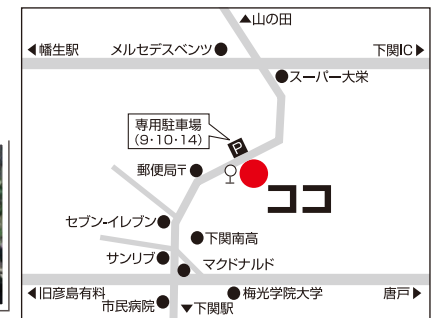

👉 門司スタッフオススメ

JUST FOR RIDERS

戸畑

買取・下取り
強化中!!

バイクシーズン到来です!
大自然の風を全身で感じて楽しませんか?
国産車からハーレー等の輸入車まで幅広く取扱
いしています!!
修理・車検もご相談ください!!
お客様の理想の一台をお探しします!!

レッドバロン 戸畑店

☎093-884-2050

〒804-0022
北九州市戸畑区金比羅町1-30

【営】10:00~20:00 (工場受付時間:~19:00)

【休】水曜日(祝日は営業)

【P】有り

👉 豊前スタッフオススメ

豊前 食・モノ・くらし

豊前

この度、ここ豊前の町に1113という食・モノ・くらしをテーマにしたお店をオープンしました。店名の由来は、すべて私たちの全てをSTARTする11月13日。「11の食」と「13のモノ」を木の温もりが残る倉庫を改装して楽しく提案していきます。たくさんのお会いを楽しみにしています。

1113 (イチイチイチサン)

☎0979-64-7471

〒828-0011
豊前市大字四郎丸1174-3

【営】11:13~19:00

【休】火曜・水曜

【P】あり(5台)

👉 下関スタッフオススメ

心癒されるラグジュアリー空間を創造する

下関

年齢に関係なく、ポジティブにキレイであろうとするたくさんの方に喜んでいただけるように、髪を切るだけでなくココロから癒される空間をご用意してスタッフ一同心よりお待ち致しております。【下関 ラスター】詳しくはHPまで

Hair lab a Luster

☎083-223-2212

〒751-0826
山口県下関市後田町3-1-3 後田バス停 徒歩0分

【営】平日...9:00~18:00 日・祝日...9:00~17:00

【休】月曜 第一火曜 第三日曜

【P】有り

👉 下関スタッフオススメ

下関発隠れ家的セレクトショップ

下関

メーカーショップのInfinity Peaksです。取扱いは、ジョンブルを中心に海外のアーティスト作品の小物、オリジナルアイテム、綺麗目~カジュアルのメンズ、レディースウェア、服飾雑貨、海外ブランドのアウトドアウェア、ギアなど鮮度のある物を取り扱っています。お買い物は、完全予約制なので、ゆっくり人の目を気にすることなくお買い物ができます。ご来店の際は、前日までにご連絡ください。(大変申し訳ございませんが、お子様連れのご来店はご遠慮願います)

Infinity Peaks

☎090-9651-1012

〒751-0873
山口県下関市秋根西町2丁目3-7
吉富ビル301号

【メールアドレス】infinity-peaks@beach.ocn.ne.jp

【ウェブサイト】http://ameblo.jp/1059goku/