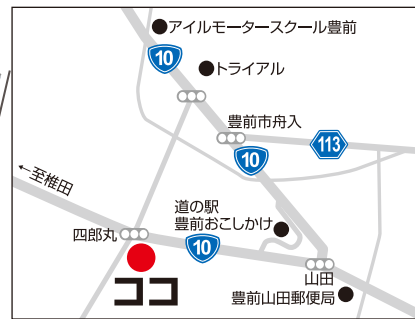

〒804-0022  
北九州市戸畑区金比羅町1-30

【営】10:00~20:00 (工場受付時間:~19:00)

【休】水曜日(祝日は営業)

【P】有り

👉 豊前スタッフオススメ

豊前 食・モノ・くらし

豊前

この度、ここ豊前の町に1113という食・モノ・くらしをテーマにしたお店をオープンしました。店名の由来は、すべて私たちの全てをSTARTする11月13日。「11の食」と「13のモノ」を木の温もりが残る倉庫を改装して楽しく提案していきます。たくさんのお会いを楽しみにしています。