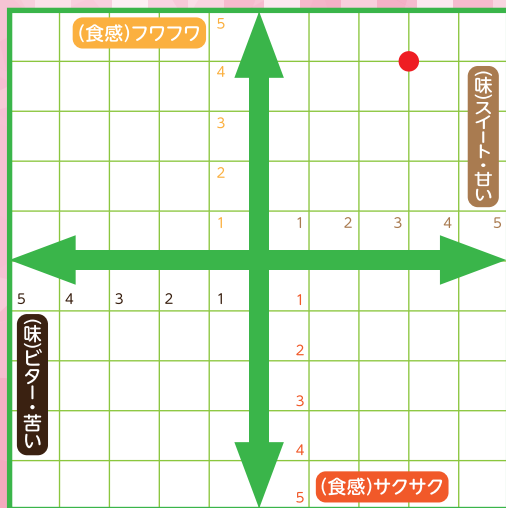

特に日本では「洋菓子」「デザート」の意味で使われることが多い。和菓子を和スイーツと呼ぶこともあるそうです。スイーツはコンビニなどでも気軽に購入することができるため子供から大人まで人気の食べ物です。

そこで今回はアイル近郊にある洋菓子店・和菓子店でお店のオススメのスイーツを調査してきました。みなさんはどのようなスイーツがお好きですか?

是非、これからの季節(クリスマス・正月)に車で出掛けてみてはいかがでしょうか?

今回は豊前・門司・下関各校の近郊18店で、右のレーダーチャートを基におすすめスイーツの特徴を調査し、総合チャートにまとめました!!

右のレーダーチャートを基にした総合チャートの例

山口県下関市長府中土居北町
1-4 光ビル 1F
☎ 083-246-1900

パティスリー レ・サンク

純生クリームとプリンは甘さ控えめで大人にも子供にも大人気のプリンロール。
たっぷり生クリームとプリンとカラメルのおふんわり軽い口当たりで相性も抜群です。
ふんわり感となめらかな口溶けが楽しい一品です。