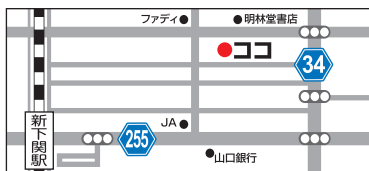

☎ (083)-256-8669

〒751-0875

山口県下関市秋根本町2丁目2-23 間瀬ビル1F

【営】10:00~19:00 (平日)

10:00~18:00 (日・祝)

【休】木曜日 【P】店舗入口に有

HPはコチラ!

交通心理士のつぶやき…

今回で六回目の掲載となるこのページ。
今回は出会い頭事故についてご説明します。

第25回

みるま座

前回まで、車間時間を適切にとることで、追突事故防止を図ることを説明してきました。では、次に出会い頭事故についてお話していきましょう。出会い頭事故は、追突事故に次いで多い事故である事はお話ししました。では、出会い頭事故はどのような場所、状況で多く発生しているのでしょうか。

出会い頭事故の発生要件

出会い頭事故の発生場所は、信号のない交差点が約70%を占め、更に、見通しの悪い交差点で多く発生しています。そして、「安全不確認」「優先判断不良」「指定場所一時不停止等」が大きな原因となっています。つまり、信号機がなく見通しの悪い交差点で、なかでも一時停止交差点の通行の仕方が、出会い頭事故の大きなポイントとなっているのです。