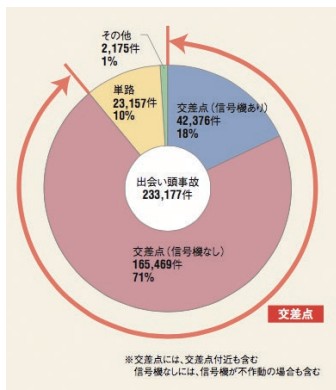

今回で六回目の掲載となるこのページ。
今回は出会い頭事故についてご説明します。

第25回

みるま座

前回まで、車間時間を適切にとることで、追突事故防止を図ることを説明してきました。では、次に出会い頭事故についてお話していきましょう。出会い頭事故は、追突事故に次いで多い事故である事はお話ししました。では、出会い頭事故はどのような場所、状況で多く発生しているのでしょうか。

出会い頭事故の発生要件

出会い頭事故の発生場所は、信号のない交差点が約70%を占め、更に、見通しの悪い交差点で多く発生しています。そして、「安全不確認」「優先判断不良」「指定場所一時不停止等」が大きな原因となっています。つまり、信号機がなく見通しの悪い交差点で、なかでも一時停止交差点の通行の仕方が、出会い頭事故の大きなポイントとなっているのです。

出会い頭事故の道路形状別死傷事故件数 (平成18年)

一時停止率

では、一時停止交差点では、どのくらい人がきちんと停止しているのでしょうか。ある交差点では、一時停止線の手前できちんと止まった人は約1~2%程度であるというデータがあります。つまり、ほとんどの人がきちんと停止していないということです。さらに、一時停止をしなかった人の多くが、「自分は一時停止をした」と思っているのです。つまり、実際の行動と意識との間にズレが生じており、このことも一時停止交差点の大きな問題点であると言えます。

では、一時停止交差点では、なぜ止まらなければならないのでしょうか。ただ、法律で決まっているから、だけではありません。止まらなければならない、事故防止のための理由があるからです。

交通心理士

交通心理士とは日本交通心理学会(JATP)が認定する資格です。

交通心理士は心理学関連の学士の学位を有する者、またはそれと同等以上の学識を有する者であり、アイルモータースクールの交通心理士は九州大学名誉教授の松永勝也先生のご指導の下、心理学の観点から交通安全について研究し、より安全でより安心な交通社会作りへ積極的に寄与することを目指しています。