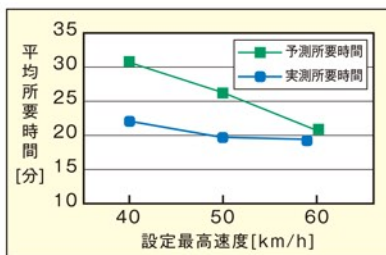

ですが、交通ルールを守らずに急いで運転すると本当に早く目的地に到着できるのでしょうか？ということで、今回のくるま座では、「急いで運転すると早く着いて得をするのか？」を明らかにしましょう！

論文名：先急ぎの運転は得か

掲載書名：松永勝也(編著)、交通事故防止の人間科学、ナカニシヤ出版、2002、p.35

衝撃ですが…

急ぎ運転の1つに、一時停止場所で止まらないというものがあります。一時停止の標識のある交差点の**停止線でルールを守って停止(1秒以上の停止)している人は2%以下**というのが現状です。ルールを守らない理由としては、「急いでいたから」が最も多いことも明らかになっています(前号vol.28より)。

そこで…!

下の図は、福岡市内のある区間の道路において、最高速度40km/h、50km/h、60km/hで走行した場合の実測所要時間、予測所要時間を示したものです。

その結果

「遅い速度で走行すると、実際よりかなり時間がかかる」と予測している。(“予測所要時間”“実測所要時間”のグラフより)

実際は

- 最高速度が50km/hでの走行と60km/hでの走行での所要時間との間にほとんど差はない。(“実測所要時間”のグラフより)
- 40km/hで走行しても2分(10%)くらい遅くなるだけ。(“実測所要時間”のグラフより)