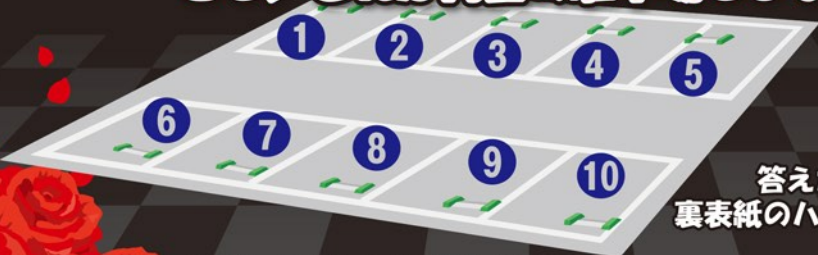

問題

①～⑩までの駐車場があります。
ここに1つだけ停められない駐車場があります。
さて、それは何番の駐車場でしょう？

答えが分かったら、
裏表紙のハガキに解答しよう！

◆前号のクイズの答え:N
(自動車のギアを順番に表示していました。)

Be Smile
**今回
の
プレゼント**

クイズに答えて応募して **プレゼントをGET!**

4点