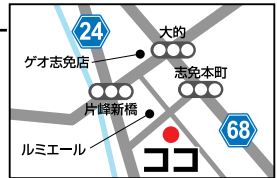

【営】ランチ 11:30～15:00
(L.O. 14:00)

ディナー 18:00～22:00
(L.O. 21:00)

【休】月曜日 【P】有(9台)

博多の森スタッフオススメ

昔ながらの街のパン屋さん

フレッシュベーカリー
ASOU

30年以上続く街のパン屋さん。創業当時から変わらないレシピで無添加にこだわり、パンの種類は約50種類、その中でもおすすめは海老カツサンドです。衣サクサク海老プリプリ、一度味わってください。

☎092-936-1078

〒811-2202
福岡県糟屋郡志免町志免4丁目14-3【営】9:00~19:00
【休】木曜・日曜・祝日
【P】有

博多の森スタッフオススメ

鮮魚店の新鮮な活魚料理

～呼子に行かなくても食べられるイカの姿造り～

博多よし魚
本店

鮮魚店が運営している飲食店(ランチ・ディナー)「博多よし魚 本店」です。

鮮魚店と同じ空間で営業しているので、新鮮な魚が食べられます。ランチでは海鮮丼、ディナーでは活魚の姿造りがオススメです。名物は、「イカの姿造り」呼子まで行かなくても食べられますよ!「博多よし魚 本店」と福岡市中央区渡辺通りにも店舗を構えています。名物は、「とろうに巻き」がオススメです!ぜひ、新鮮な活魚料理をご家族・ご友人などにご利用してみたいはいかがでしょうか?!

☎092-935-3333

〒811-2244
福岡県糟屋郡志免町志免中央3丁目2-3【営】11:00~14:30(LO 14:00)
17:00~22:00(LO 21:30)
【休】水曜日(現在)・不定休
【P】有その笑顔一生 続くと思ってた
ストップ! 飲酒運転!——アイルモータースクールは
飲酒運転撲滅に取り組んでいます——

イラスト紹介

事前

氏名	岸川 未希 (きしかわ みき)		O型	フロントスタッフ
教習車種	なし	ニックネーム	きしちゃん	