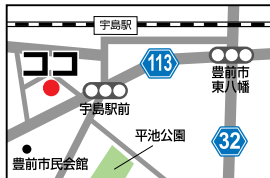

豊前スタッフオススメ

大好評の冷凍ピザ。こだわり手ごね生地のクリスピータイプ

ピッツァ
ブルーム

手ごねで作る、サクッとモチッとしたクリスピー生地に当店自慢のオリジナルブレンドしたチーズをたっぷりトッピング。冷凍庫にストックするだけで便利な冷凍ピザを販売中。急な来客や手土産、夜食や家飲み用にも喜ばれています。全国配送も承ります。(※送料、箱代別途かかります)ピザやお弁当のテイクアウトもやっています。

☎0979-84-1711

〒828-0021
福岡県豊前市八屋1913-5

【営】11:30~14:00

(冷凍ピザは14:00以降も販売可能)

【休】日曜日・月曜日 【P】有