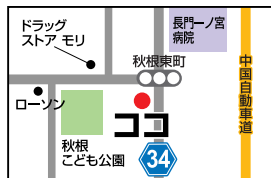

自家製蕎麦と自然薯とろろの相性抜群!

そばのれん

こだわりの自家製麺と契約栽培をしている自然薯の組み合わせは「そばのれん」さんでは是非食べていただきたい逸品です。風味の強いとろろみのあるそば湯も大人気!また、名物の厚切り熟成牛タンもおすすめのひと品です。

お得なメニューと、夜にはたくさんのコースが用意されています(要予約)。是非こだわりの料理を味わいにご来店下さい!

☎083-242-0975

〒751-0873
山口県下関市秋根本町2丁目1-5

【営】ランチ 11:30～15:00
(L.O. 14:00)

ディナー 18:00～22:00
(L.O. 21:00)

【休】月曜日 【P】有(9台)

博多の森スタッフオススメ

昔ながらの街のパン屋さん

フレッシュベーカリー
ASOU

30年以上続く街のパン屋さん。創業当時から変わらないレシピで無添加にこだわり、パンの種類は約50種類、その中でもおすすめは海老カツサンドです。衣サクサク海老プリプリ、一度味わってください。

☎092-936-1078

〒811-2202
福岡県糟屋郡志免町志免4丁目14-3【営】9:00~19:00
【休】木曜・日曜・祝日
【P】有

博多の森スタッフオススメ

鮮魚店の新鮮な活魚料理

～呼子に行かなくても食べられるイカの姿造り～

博多よし魚
本店

鮮魚店が運営している飲食店(ランチ・ディナー)「博多よし魚 本店」です。

鮮魚店と同じ空間で営業しているので、新鮮な魚が食べられます。ランチでは海鮮丼、ディナーでは活魚の姿造りがオススメです。名物は、「イカの姿造り」呼子まで行かなくても食べられますよ!「博多よし魚 本店」と福岡市中央区渡辺通りにも店舗を構えています。名物は、「とろうに巻き」がオススメです!ぜひ、新鮮な活魚料理をご家族・ご友人などにご利用してみたいはいかがでしょうか?!

☎092-935-3333

〒811-2244
福岡県糟屋郡志免町志免中央3丁目2-3【営】11:00~14:30(LO 14:00)
17:00~22:00(LO 21:30)
【休】水曜日(現在)・不定休
【P】有その笑顔一生 続くと思ってた
ストップ! 飲酒運転!——アイルモータースクールは
飲酒運転撲滅に取り組んでいます——

イラスト紹介

事前

氏名	岸川 未希 (きしかわ みき)		O型	フロントスタッフ
教習車種	なし	ニックネーム	きしちゃん	