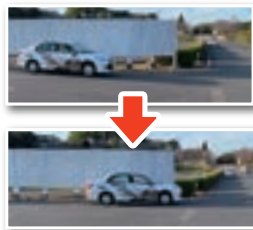

そこで当校ではどのようにすれば確実に事故を防止できるかを科学的に研究し、交通事故の統計で多い追突事故・出会い頭事故についての防止策を積極的に教習に取り入れております。

急制動・スキッド体験

実際に危険が発生してから車が停止するまでの時間を施設内に設置してある反応時間を測定する機械で測定しております。

また、「スキッド板」という鉄板の上を走行することで滑りやすい路面での走行を疑似体験することができます。

二度停止

出会い頭事故は信号のない交差点や見通しの悪い交差点で多く発生しています。その多くが確認ができていなくて起きている事故がほとんどです。アイルモータースクールでは出会い頭の事故を防止するために、二度停止することにより確実に確認をする教習を実施しております。

車間距離について

車間距離は距離で表すと人によって感覚が違うので、アイルモータースクールでは反応時間の遅れを考慮し、4秒以上取ることを教習に取り入れています。