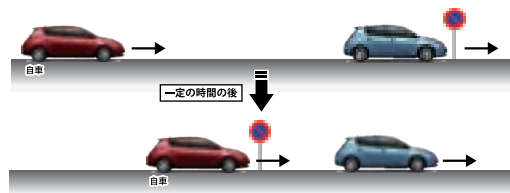

そこで当校ではどのようにすれば確実に事故を防止できるかを科学的に研究し、交通事故の統計で多い追突事故・出会い頭事故についての防止策を積極的に教習に取り入れております。

急制動・スキッド体験

実際に危険が発生してから車が停止するまでの時間を施設内に設置してある反応時間を測定する機械で測定しております。

また、「スキッド板」という鉄板の上を走行することで滑りやすい路面での走行を疑似体験することができます。

二度停止

出会い頭事故は信号のない交差点や見通しの悪い交差点で多く発生しています。その多くが確認ができていなくて起きている事故がほとんどです。アイルモータースクールでは出会い頭の事故を防止するために、二度停止することにより確実に確認をする教習を実施しております。

車間距離について

車間距離は距離で表すと人によって感覚が違うので、アイルモータースクールでは反応時間の遅れを考慮し、4秒以上取ることを教習に取り入れています。